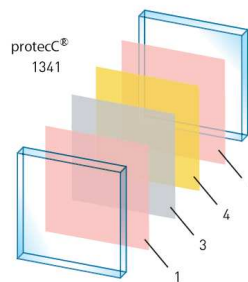

=

„Bringen Sie Farbe in ihr Leben

mit protecC® color“

Bei Fragen oder bei Musteranfragen kontaktieren Sie Ihren zuständigen Außendienstmitarbeiter oder wenden Sie sich an unseren Produktverantwortlichen Herrn Michael Plörer unter m.ploerer@mgt.at

Wir beraten Sie gerne.

VORTEILE

Viele Variationen

- ...freie Farbgestaltung, alle nur erdenklichen Farbkombinationen sind möglich
- ...transparent, transluzent oder deckend

Höchste Qualität

- ...durch überwachte Produktion

Alles aus einer Hand

- ...von der fachkundigen Beratung bis zum fertigen Produkt

Sicherheit

- ... auch protecC® color ist ein vollwertiges Verbundsicherheitsglas