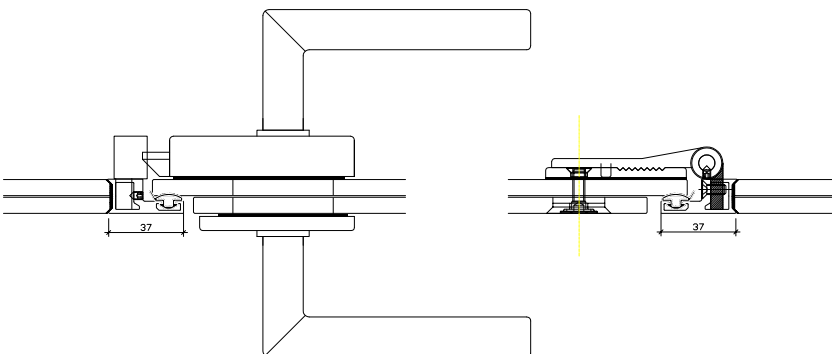

Ecke

VERTIKALSCHNITT TÜRE

37

HORIZONTALSCHNITT TÜRE

KOMPETENZ IN GLAS – FÜR GEBÄUDEHÜLLE UND INTERIEUR

KOLLERFEURSTEIN.COM

06 / 2012

WWW.MGT.AT