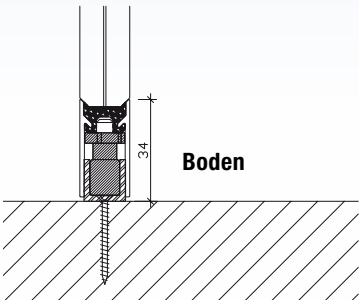

DESIGN UND QUALITÄT ERWEITERN DEN GESTALTUNGSRAHMEN

Ob transparent, semitransparent oder individuell bedruckt – lassen Sie sich von den vielfältigen Gestaltungsmöglichkeiten und der zeitlosen Optik inspirieren.

SIRO Silence – Room® kombiniert modernstes Design mit höchsten Qualitätsansprüchen.

Decke

34

Boden

34

Wandanschluss

Ecke

37