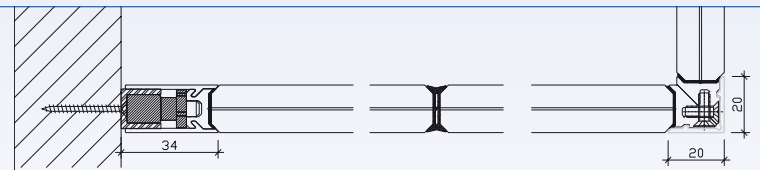

SIRO Silence – Room® kombiniert modernstes Design mit höchsten Qualitätsansprüchen.

VERTIKALSCHNITT FIXVERGLASUNG

Decke

34

Boden

34

HORIZONTALSCHNITT FIXVERGLASUNG

Wandanschluss

Ecke

VERTIKALSCHNITT TÜRE

37

HORIZONTALSCHNITT TÜRE

KOMPETENZ IN GLAS – FÜR GEBÄUDEHÜLLE UND INTERIEUR

KOLLERFEURSTEIN.COM

06 / 2012

WWW.MGT.AT