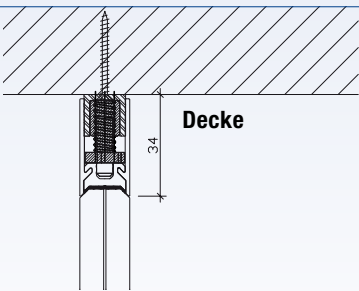

DESIGN UND QUALITÄT ERWEITERN DEN GESTALTUNGSRAHMEN

Ob transparent, semitransparent oder individuell bedruckt – lassen Sie sich von den vielfältigen Gestaltungsmöglichkeiten und der zeitlosen Optik inspirieren.

SIRO Silence – Room® kombiniert modernstes Design mit höchsten Qualitätsansprüchen.

VERTIKALSCHNITT FIXVERGLASUNG

Decke

34