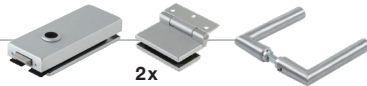

Frame Profile

Frame Fixrahmenverglasungsprofil
für Boden, Wand und Decke

Top-Frame Fixrahmenverglasungsprofil
für Decke

Oberfläche Profile

EV1 eloxiert

Schwarz matt eloxiert

Edelstahleffekt eloxiert

RAL

Mit Ohne

Max. Glasbreite Fixfelder:
mm

▼ Bitte Dorma Beschlägeset ODER Einzelbeschläge wählen ▼

Dorma Beschlägeset

Oberflächen
pulverbeschichtet:

Ähnlich EV1
Ähnlich Edelstahleffekt
Schwarz matt

Beschlägeset A
Eckig, unverschließbar

Beschlägeset B
Eckig, verschließbar
(PZ vorgerichtet)

Beschlägeset C
Rund, unverschließbar

Beschlägeset D
Rund, verschließbar
(PZ vorgerichtet)

Beschlägeset E
Eckig, verschließbar
(KABA vorgerichtet)

Einzelbeschläge

EV1 eloxiert
Schwarz eloxiert
Edelstahleffekt eloxiert
RAL
Bitte wählen: **Seidenglanz** **Matt** **Feinstruktur**
Sonderfarbe
Bitte wählen: **Beschichtet** **Eloxiert**

Bänderoptionen:

Dorma Türband eckig
Öffnungswinkel ca. 140°