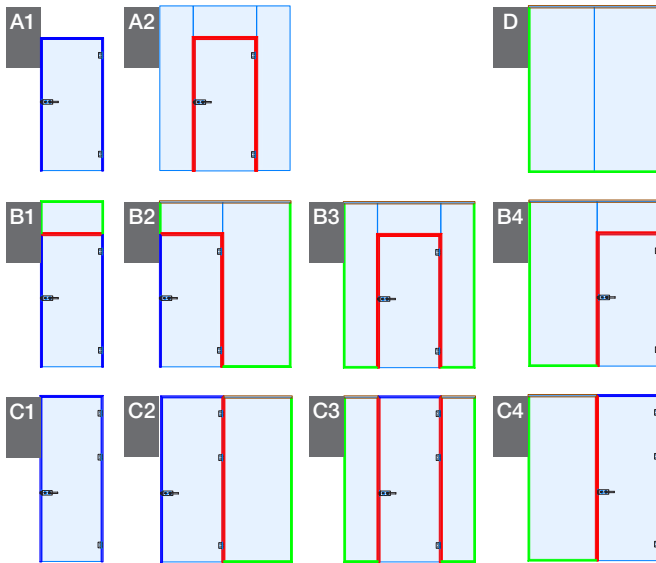

Frame Profile

Frame Fixrahmenverglasungsprofil
für Boden, Wand und Decke

Top-Frame Fixrahmenverglasungsprofil
für Decke

Oberfläche Profile

EV1 eloxiert

Schwarz matt eloxiert

Edelstahleffekt eloxiert

RAL

Bitte wählen: **Seidenglanz** **Matt** **Feinstruktur**

Sonderfarbe

Bitte wählen: **Beschichtet** **Eloxiert**

Farbe Dichtung

Schwarz Grau

Anlagentyp (A1-D). Bitte Auswahl treffen

Öffnungsrichtung
Tür wählen.
Bitte Auswahl
treffen:

Systemansicht = Falzseite = Clipseite

Systemdetails

1. Systembreite

2. Systemhöhe

3. Durchgangsbreite

4. Durchgangshöhe

5. Drückerhöhe

6. Seitenteil A

7. Seitenteil B

8. Bodenluft

Glasdicken und Glasarten

Tür:	Glasart	ESG	VSG		
	Glasdicke	8 mm	10 mm	12 mm	
Fixteil:	Glasart	ESG	VSG		
	Glasdicke	8 mm	10 mm	12 mm	16 mm

Optionaler Glasverbindungsstreifen transparent