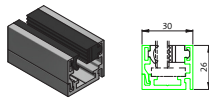

Angebot Bestellung

Firma

Kunden-Nr

Kommission

Weitere
Infos

Basis Profile

Basis-W Zargenprofil
für Wandanschluss

Basis-G Zargenprofil
für Glasanschluss

Frame Profile

Frame Fixrahmenverglasungsprofil
für Boden, Wand und Decke

Top-Frame Fixrahmenverglasungsprofil
für Decke

Oberfläche Profile

EV1 eloxiert

Schwarz matt eloxiert

Edelstahleffekt eloxiert

RAL

Bitte wählen: **Seidenglanz** **Matt** **Feinstruktur**

Sonderfarbe

Bitte wählen: **Beschichtet** **Eloxiert**

Farbe Dichtung

Schwarz Grau

Anlagentyp (A1-D). Bitte Auswahl treffen

Öffnungsrichtung
Tür wählen.
Bitte Auswahl
treffen: