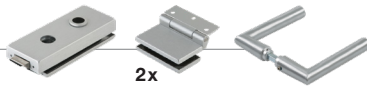

Frame Profile

Frame Fixrahmenverglasungsprofil
für Boden, Wand und Decke

Top-Frame Fixrahmenverglasungsprofil
für Decke

Oberfläche Profile

EV1 eloxiert

Schwarz matt eloxiert

Edelstahleffekt eloxiert

RAL

Mit Ohne

Max. Glasbreite Fixfelder:
mm

▼ Bitte Dorma Beschlägeset ODER Einzelbeschläge wählen ▼

Dorma Beschlägeset

Oberflächen
pulverbeschichtet:

Ähnlich EV1
Ähnlich Edelstahleffekt
Schwarz matt

Beschlägeset A
Eckig, unverschließbar

Beschlägeset B
Eckig, verschließbar
(PZ vorgerichtet)

Beschlägeset C
Rund, unverschließbar

Beschlägeset D
Rund, verschließbar
(PZ vorgerichtet)

Beschlägeset E
Eckig, verschließbar
(KABA vorgerichtet)

Einzelbeschläge

EV1 eloxiert
Schwarz eloxiert
Edelstahleffekt eloxiert
RAL
Bitte wählen: **Seidenglanz** **Matt** **Feinstruktur**
Sonderfarbe
Bitte wählen: **Beschichtet** **Eloxiert**

Bänderoptionen:

Dorma Türband eckig
Öffnungswinkel ca. 140°