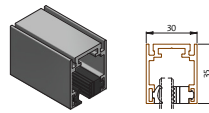

Angebot Bestellung

Firma

Kunden-Nr

Kommission

Weitere
Infos

Basis Profile

Basis-W Zargenprofil
für Wandanschluss

Basis-G Zargenprofil
für Glasanschluss

Frame Profile

Frame Fixrahmenverglasungsprofil
für Boden, Wand und Decke

Top-Frame Fixrahmenverglasungsprofil
für Decke

Oberfläche Profile

EV1 eloxiert

Schwarz matt eloxiert

Edelstahleffekt eloxiert

RAL