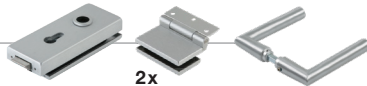

Frame Profile

Frame Fixrahmenverglasungsprofil
für Boden, Wand und Decke

Top-Frame Fixrahmenverglasungsprofil
für Decke

Oberfläche Profile

EV1 eloxiert

Schwarz matt eloxiert

Edelstahleffekt eloxiert

RAL

Mit Ohne

Max. Glasbreite Fixfelder:
mm

▼ Bitte Dorma Beschlägeset ODER Einzelbeschläge wählen ▼

Dorma Beschlägeset

Oberflächen
pulverbeschichtet:

Ähnlich EV1
Ähnlich Edelstahleffekt
Schwarz matt

Beschlägeset A
Eckig, unverschließbar

Beschlägeset B
Eckig, verschließbar
(PZ vorgerichtet)

Beschlägeset C
Rund, unverschließbar

Beschlägeset D
Rund, verschließbar
(PZ vorgerichtet)

Beschlägeset E
Eckig, verschließbar
(KABA vorgerichtet)

Einzelbeschläge

EV1 eloxiert
Schwarz eloxiert
Edelstahleffekt eloxiert
RAL
Bitte wählen: **Seidenglanz** **Matt** **Feinstruktur**
Sonderfarbe
Bitte wählen: **Beschichtet** **Eloxiert**

Bänderoptionen:

Dorma Türband eckig
Öffnungswinkel ca. 140°