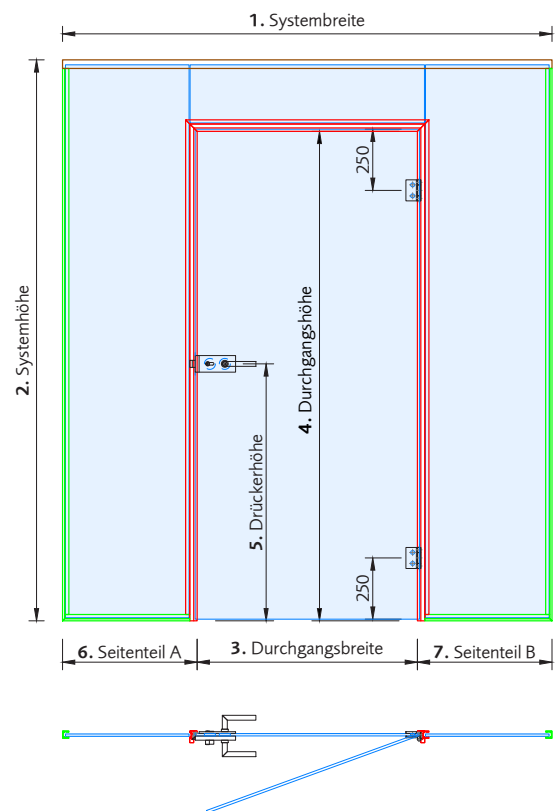

Frame Profile

Frame Fixrahmenverglasungsprofil
für Boden, Wand und Decke

Top-Frame Fixrahmenverglasungsprofil
für Decke

Oberfläche Profile

EV1 eloxiert

Schwarz matt eloxiert

Edelstahleffekt eloxiert

RAL

Bitte wählen: **Seidenglanz** **Matt** **Feinstruktur**

Sonderfarbe

Bitte wählen: **Beschichtet** **Eloxiert**

Farbe Dichtung

Schwarz Grau

Anlagentyp (A1-D). Bitte Auswahl treffen

Öffnungsrichtung
Tür wählen.
Bitte Auswahl
treffen:

Systemansicht = Falzseite = Clipseite

Systemdetails

1. Systembreite

2. Systemhöhe

3. Durchgangsbreite

4. Durchgangshöhe

5. Drückerhöhe

6. Seitenteil A

7. Seitenteil B

8. Bodenluft

Glasdicken und Glasarten

Tür:	Glasart	ESG	VSG		
	Glasdicke	8 mm	10 mm	12 mm	
Fixteil:	Glasart	ESG	VSG		
	Glasdicke	8 mm	10 mm	12 mm	16 mm

Optionaler Glasverbindungsstreifen transparent