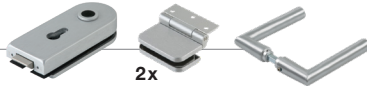

Frame Profile

Frame Fixrahmenverglasungsprofil
für Boden, Wand und Decke

Top-Frame Fixrahmenverglasungsprofil
für Decke

Oberfläche Profile

EV1 eloxiert

Schwarz matt eloxiert

Edelstahleffekt eloxiert

RAL

Mit Ohne

Max. Glasbreite Fixfelder:
mm

▼ Bitte Dorma Beschlägeset ODER Einzelbeschläge wählen ▼

Dorma Beschlägeset

Oberflächen
pulverbeschichtet:

Ähnlich EV1
Ähnlich Edelstahleffekt
Schwarz matt

Beschlägeset A
Eckig, unverschließbar

Beschlägeset B
Eckig, verschließbar
(PZ vorgerichtet)

Beschlägeset C
Rund, unverschließbar

Beschlägeset D
Rund, verschließbar
(PZ vorgerichtet)

Beschlägeset E
Eckig, verschließbar
(KABA vorgerichtet)

Einzelbeschläge

EV1 eloxiert
Schwarz eloxiert
Edelstahleffekt eloxiert
RAL
Bitte wählen: **Seidenglanz** **Matt** **Feinstruktur**
Sonderfarbe
Bitte wählen: **Beschichtet** **Eloxiert**

Bänderoptionen:

Dorma Türband eckig
Öffnungswinkel ca. 140°