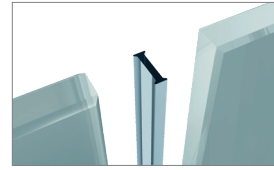

Glasdicken und Glasarten

Tür:	Glasart	ESG	VSG		
	Glasdicke	8 mm	10 mm	12 mm	
Fixteil:	Glasart	ESG	VSG		
	Glasdicke	8 mm	10 mm	12 mm	16 mm

Optionaler Glasverbindungsstreifen transparent