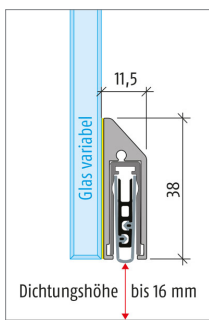

Optional Absenkdeckung

KG-SM-Set-S