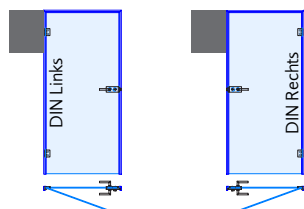

Bitte wählen: **Seidenglanz** **Matt** **Feinstruktur**

Sonderfarbe

Bitte wählen: **Beschichtet** **Eloxiert**

Farbe Dichtung

Schwarz Grau

Anlagentyp (A1-D). Bitte Auswahl treffen

Öffnungsrichtung
Tür wählen.
Bitte Auswahl
treffen:

Systemansicht = Falzseite = Clipseite

Systemdetails

1. Systembreite

2. Systemhöhe

3. Durchgangsbreite

4. Durchgangshöhe

5. Drückerhöhe

6. Seitenteil A