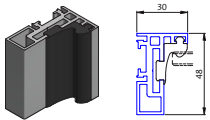

Angebot Bestellung

Firma

Kunden-Nr

Kommission

Weitere
Infos

Basis Profile

Basis-W Zargenprofil
für Wandanschluss

Basis-G Zargenprofil
für Glasanschluss

Frame Profile

Frame Fixrahmenverglasungsprofil
für Boden, Wand und Decke

Top-Frame Fixrahmenverglasungsprofil
für Decke

Oberfläche Profile

EV1 eloxiert

Schwarz matt eloxiert

Edelstahleffekt eloxiert

RAL