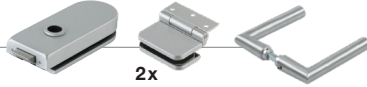

Frame Profile

Frame Fixrahmenverglasungsprofil
für Boden, Wand und Decke

Top-Frame Fixrahmenverglasungsprofil
für Decke

Oberfläche Profile

EV1 eloxiert

Schwarz matt eloxiert

Edelstahleffekt eloxiert

RAL

Mit Ohne

Max. Glasbreite Fixfelder:
mm

▼ Bitte Dorma Beschlägeset ODER Einzelbeschläge wählen ▼

Dorma Beschlägeset

Oberflächen
pulverbeschichtet:

Ähnlich EV1
Ähnlich Edelstahleffekt
Schwarz matt

Beschlägeset A
Eckig, unverschließbar

Beschlägeset B
Eckig, verschließbar
(PZ vorgerichtet)

Beschlägeset C
Rund, unverschließbar

Beschlägeset D
Rund, verschließbar
(PZ vorgerichtet)

Beschlägeset E
Eckig, verschließbar
(KABA vorgerichtet)

Einzelbeschläge

EV1 eloxiert
Schwarz eloxiert
Edelstahleffekt eloxiert
RAL
Bitte wählen: **Seidenglanz** **Matt** **Feinstruktur**
Sonderfarbe
Bitte wählen: **Beschichtet** **Eloxiert**

Bänderoptionen:

Dorma Türband eckig
Öffnungswinkel ca. 140°