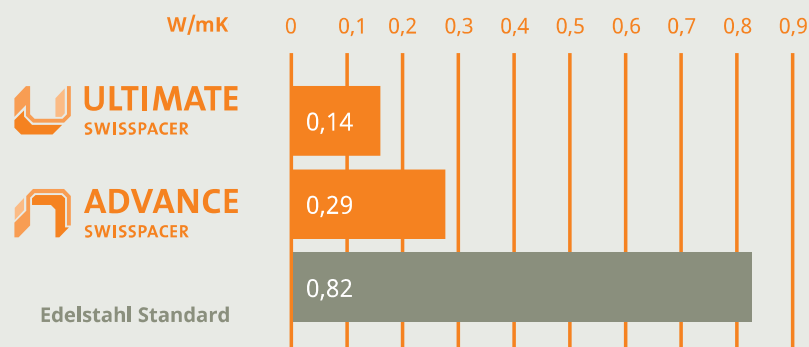

## Wärmeleitfähigkeit im Vergleich

### Energiesparend

durch beste thermische Werte weltweit

### Ästhetisch

durch satinierte Oberfläche und größte Farbvielfalt

Äquivalente Wärmeleitfähigkeit in W/mK gemäß EN 12664:2001-01 und ift Richtlinien WA17/1.